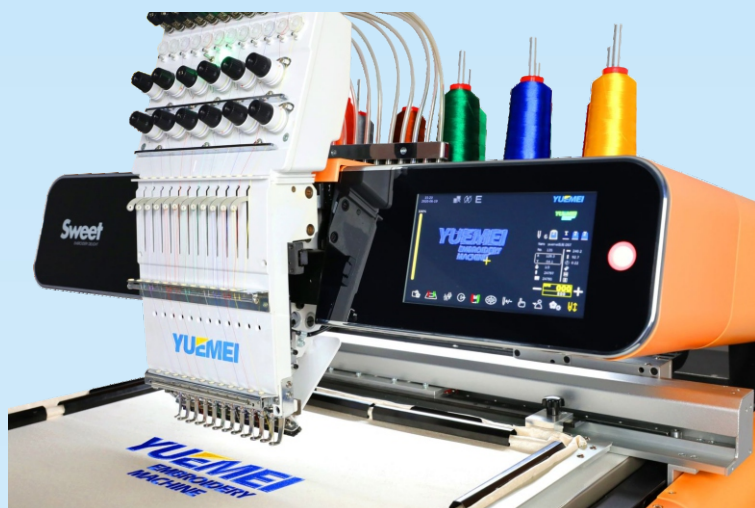

Sweet

EMBROIDERY DELIGHT

YU-MEI EMBROIDERY
MACHINE

Yuemei embroidery machine
China embroidery machine leading brand

Parâmetros Técnicos		
Nome	SWEET	
Modelo	HE-A1201	
Cabeças	1	
Agulhas	12	
Cor	Laranja	
	Verde	
	Azul	
Área de Trabalho	400 X 600	
Bastidores	1 Conjunto de 5 Tam.	
Velocidade Aconselhada	1.000rpm	
Velocidade Máxima	1.200rpm	
Power	220V, 50Hz, 200W	
Peso	120Kg	
Tamanho	L880 – W890 – H580	
Opções		
Bastidor de Bonés		
Conjunto de 5 Bastidores Peças Confeccionadas		
Tabuleiro de Madeira + Pantógrafo 400*600		
Bastidor de Sapatilhas		
Mesa		

Sweet

Com 12 agulhas, monitor touchscreen com software intuitivo e em português, velocidade máxima de 1.200rpm e o maior campo de bordagem em máquinas de 1 cabeça 400*600. A máquina ideal para acelerar o seu negócio ou ajudar a construir um novo.

Este produto pode ser usado para a personalização de peças já confeccionadas como polos, t-shirts, chapéus, bolsas, sacos, jeans, sapatilhas entre muitos outros.

Devido ao seu tamanho e versatilidade, esta é a máquina ideal para a sua loja, gabinete de designer, empresas de bordados industriais para a criação de amostras e colecções.

Tamanho da máquina com mesa e tabuleiro - 1185(L)*1255(W)*745(H)